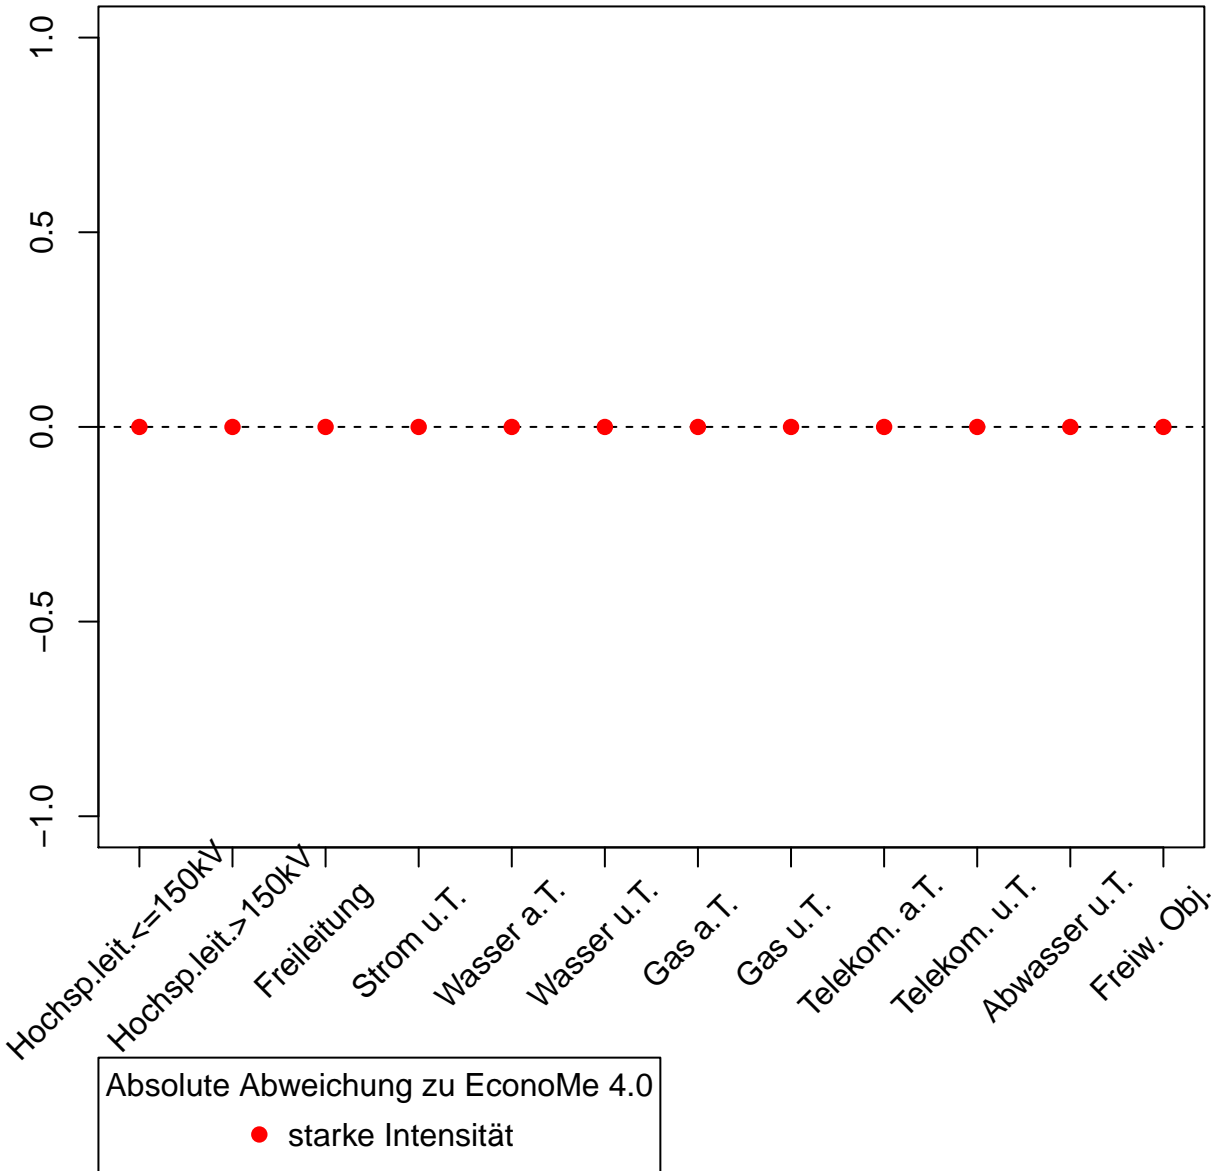

Gebaeude Felssturz

Absolute Abweichung zu EconoMe 4.0

● starke Intensität

Gebaeude Felssturz

Absolute Abweichung zu EconoMe 4.0

● starke Intensität

Landwirtschaft Felssturz

Leitungen Felssturz

mechanischeA. Felssturz

mechanischeA. Felssturz

Schienen Felssturz

Sonderobj Felssturz

Sonderobj Felssturz

Strassen Felssturz

Strassen Felssturz