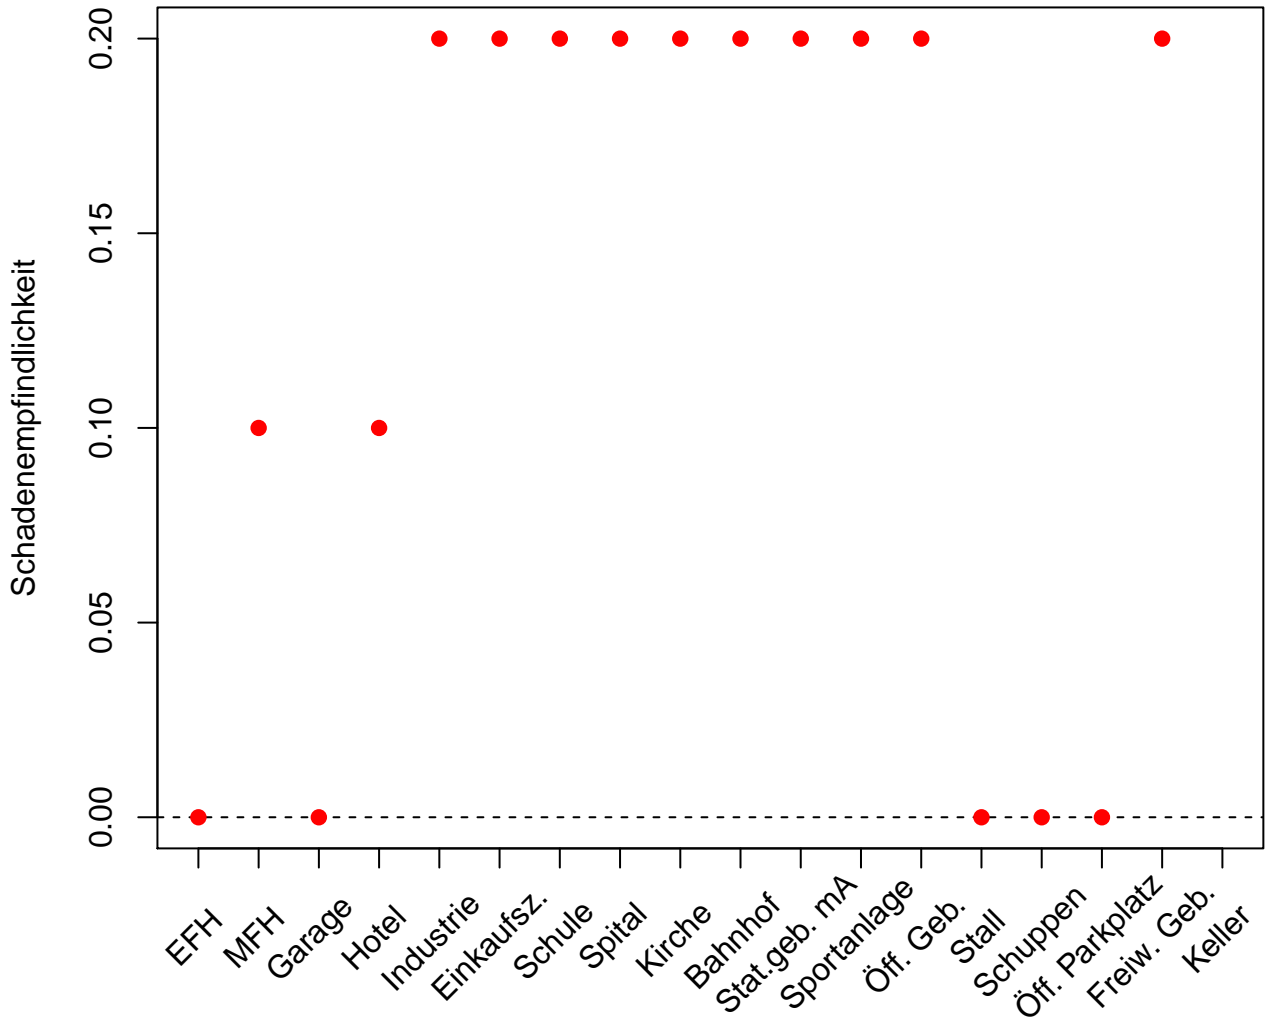

Gebaeude Felssturz

Absolute Abweichung zu EconoMe 4.0

● starke Intensität

Gebaeude Felssturz

Absolute Abweichung zu EconoMe 4.0

● starke Intensität

Landwirtschaft Felssturz

Leitungen Felssturz

mechanischeA. Felssturz

mechanischeA. Felssturz

Schienen Felssturz

Sonderobj Felssturz

Sonderobj Felssturz

Strassen Felssturz

Strassen Felssturz