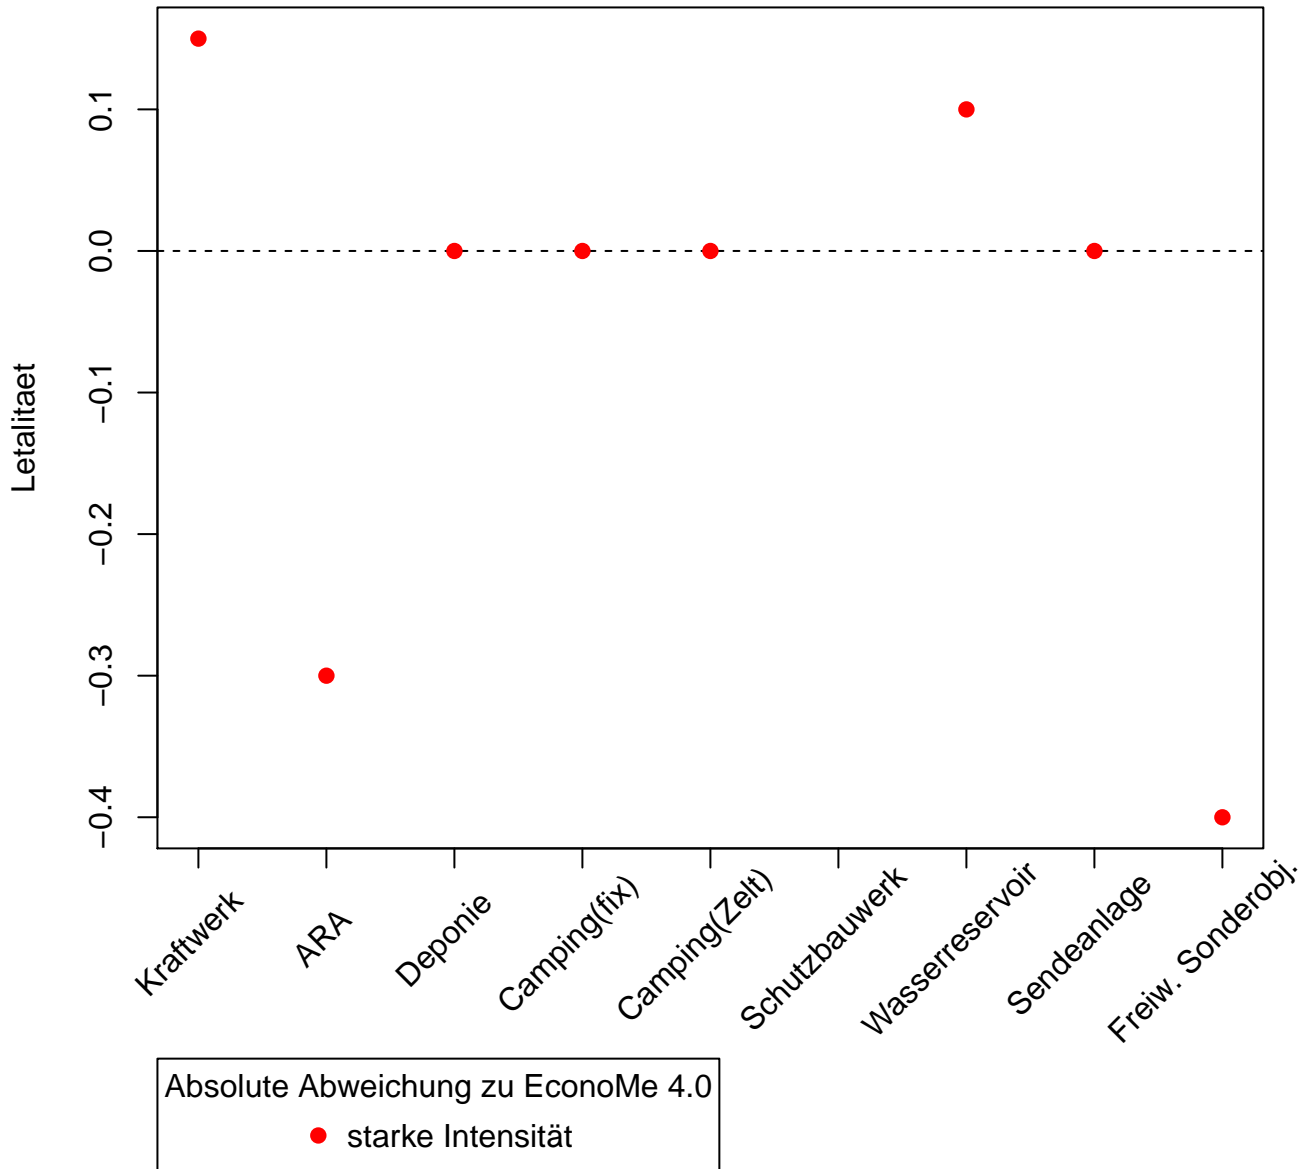

Gebaeude Felssturz

Absolute Abweichung zu EconoMe 4.0

● starke Intensität

Gebaeude Felssturz

Absolute Abweichung zu EconoMe 4.0

● starke Intensität

Landwirtschaft Felssturz

Leitungen Felssturz

mechanischeA. Felssturz

mechanischeA. Felssturz

Schienen Felssturz

Sonderobj Felssturz

Sonderobj Felssturz

Strassen Felssturz

Strassen Felssturz