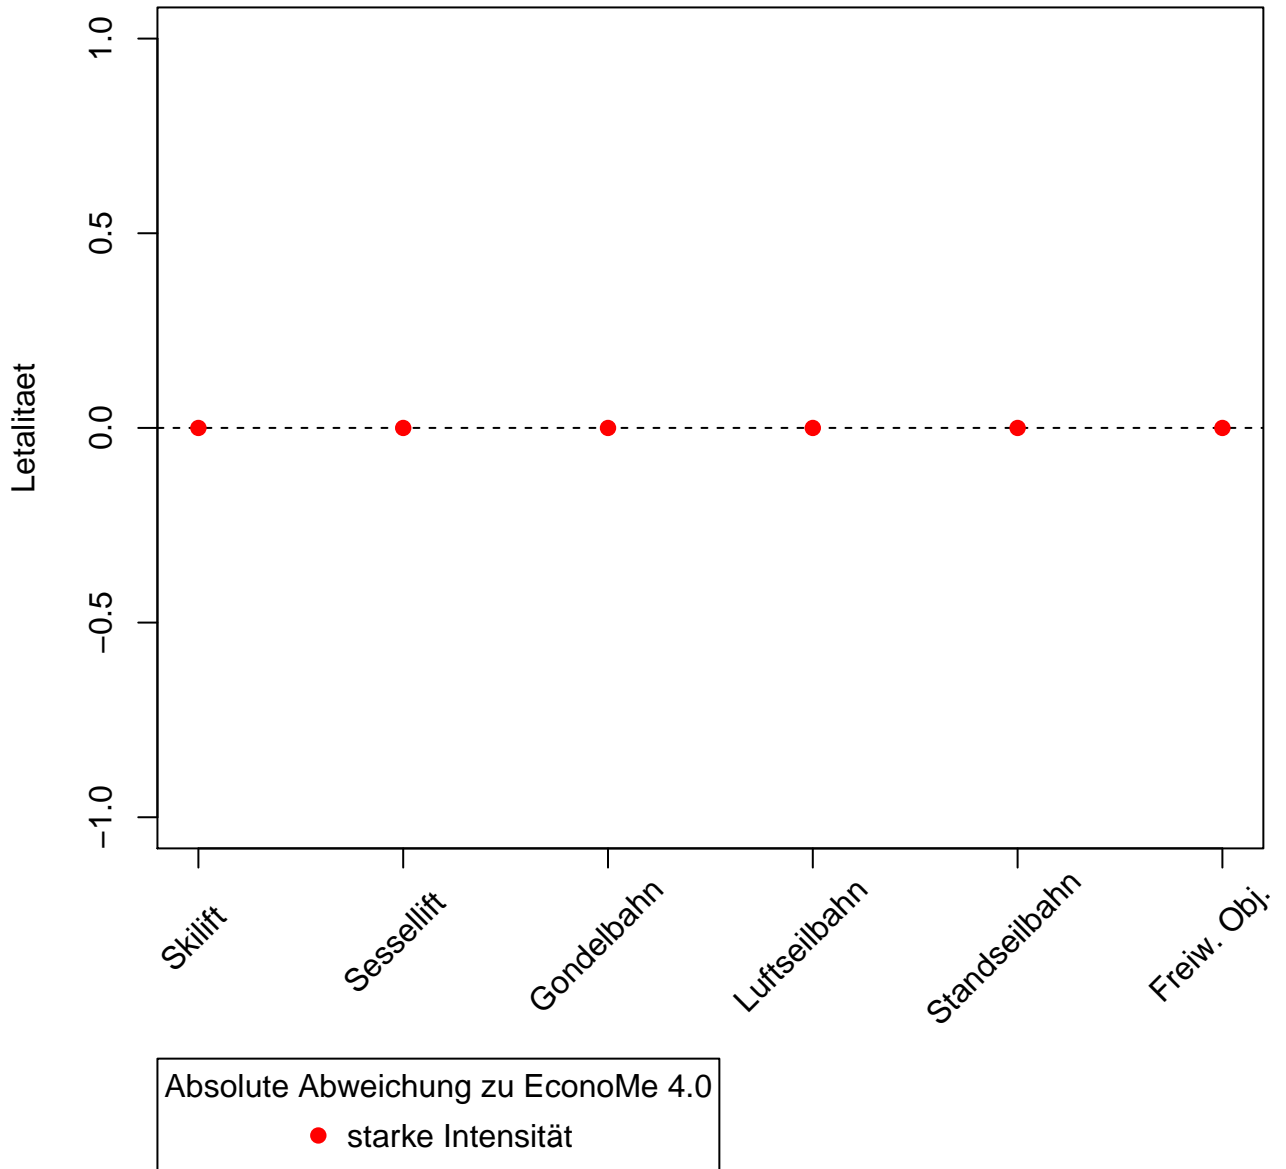

Gebaeude Felssturz

Absolute Abweichung zu EconoMe 4.0

● starke Intensität

Gebaeude Felssturz

Absolute Abweichung zu EconoMe 4.0

● starke Intensität

Landwirtschaft Felssturz

Leitungen Felssturz

mechanischeA. Felssturz

mechanischeA. Felssturz

Schienen Felssturz

Sonderobj Felssturz

Sonderobj Felssturz

Strassen Felssturz

Strassen Felssturz