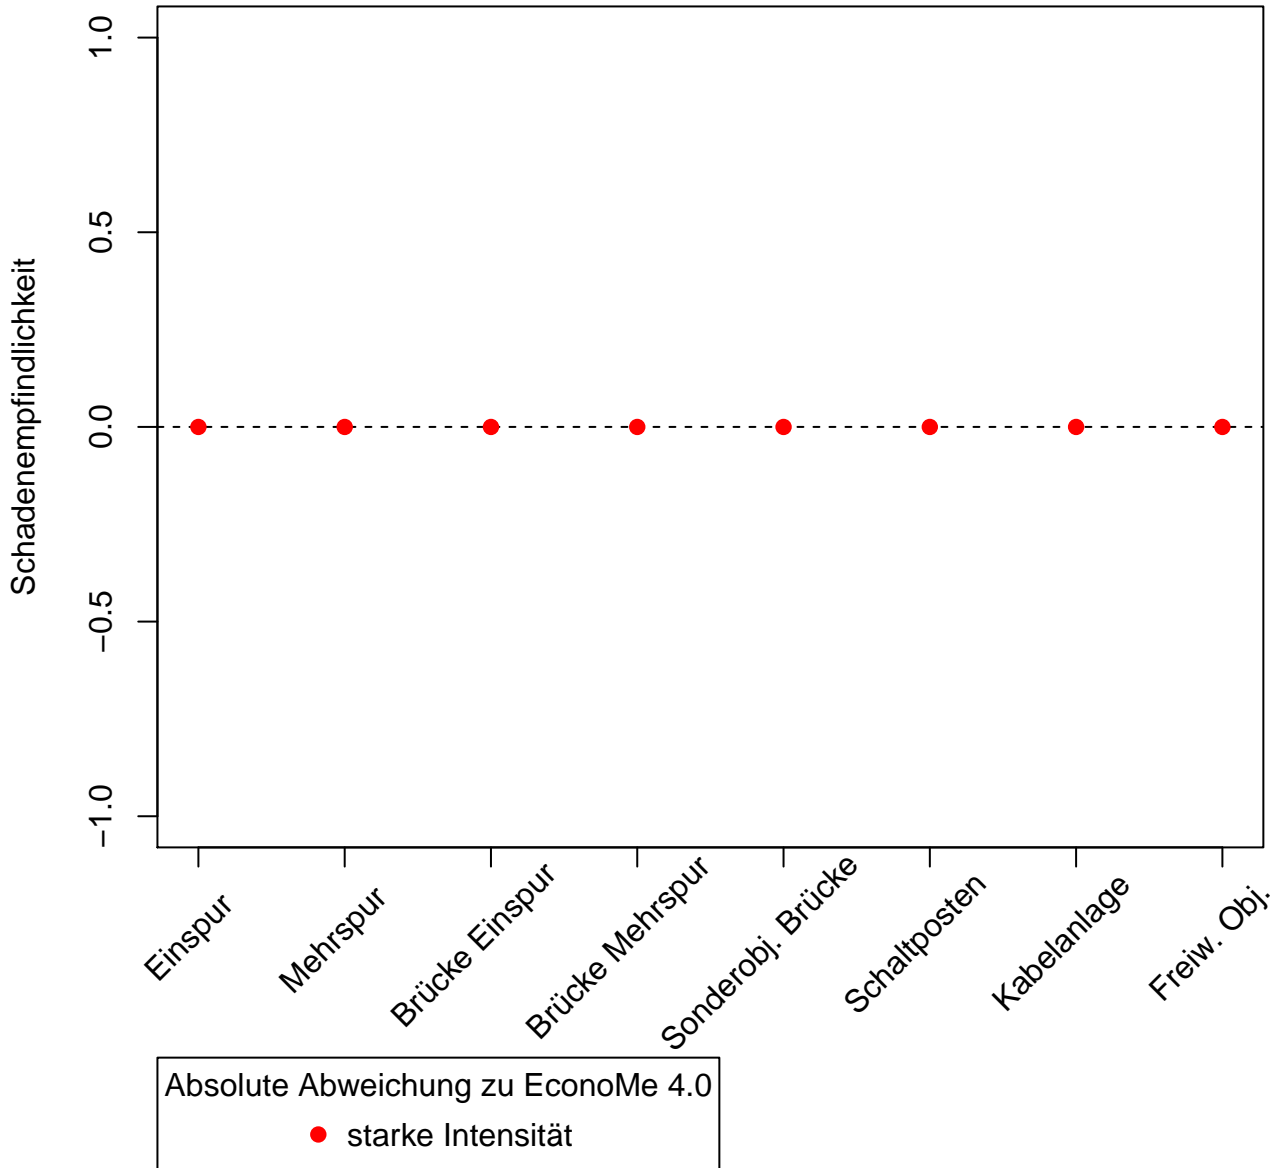

Gebaeude Felssturz

Absolute Abweichung zu EconoMe 4.0

● starke Intensität

Gebaeude Felssturz

Absolute Abweichung zu EconoMe 4.0

● starke Intensität

Landwirtschaft Felssturz

Leitungen Felssturz

mechanischeA. Felssturz

mechanischeA. Felssturz

Schienen Felssturz

Sonderobj Felssturz

Sonderobj Felssturz

Strassen Felssturz

Strassen Felssturz