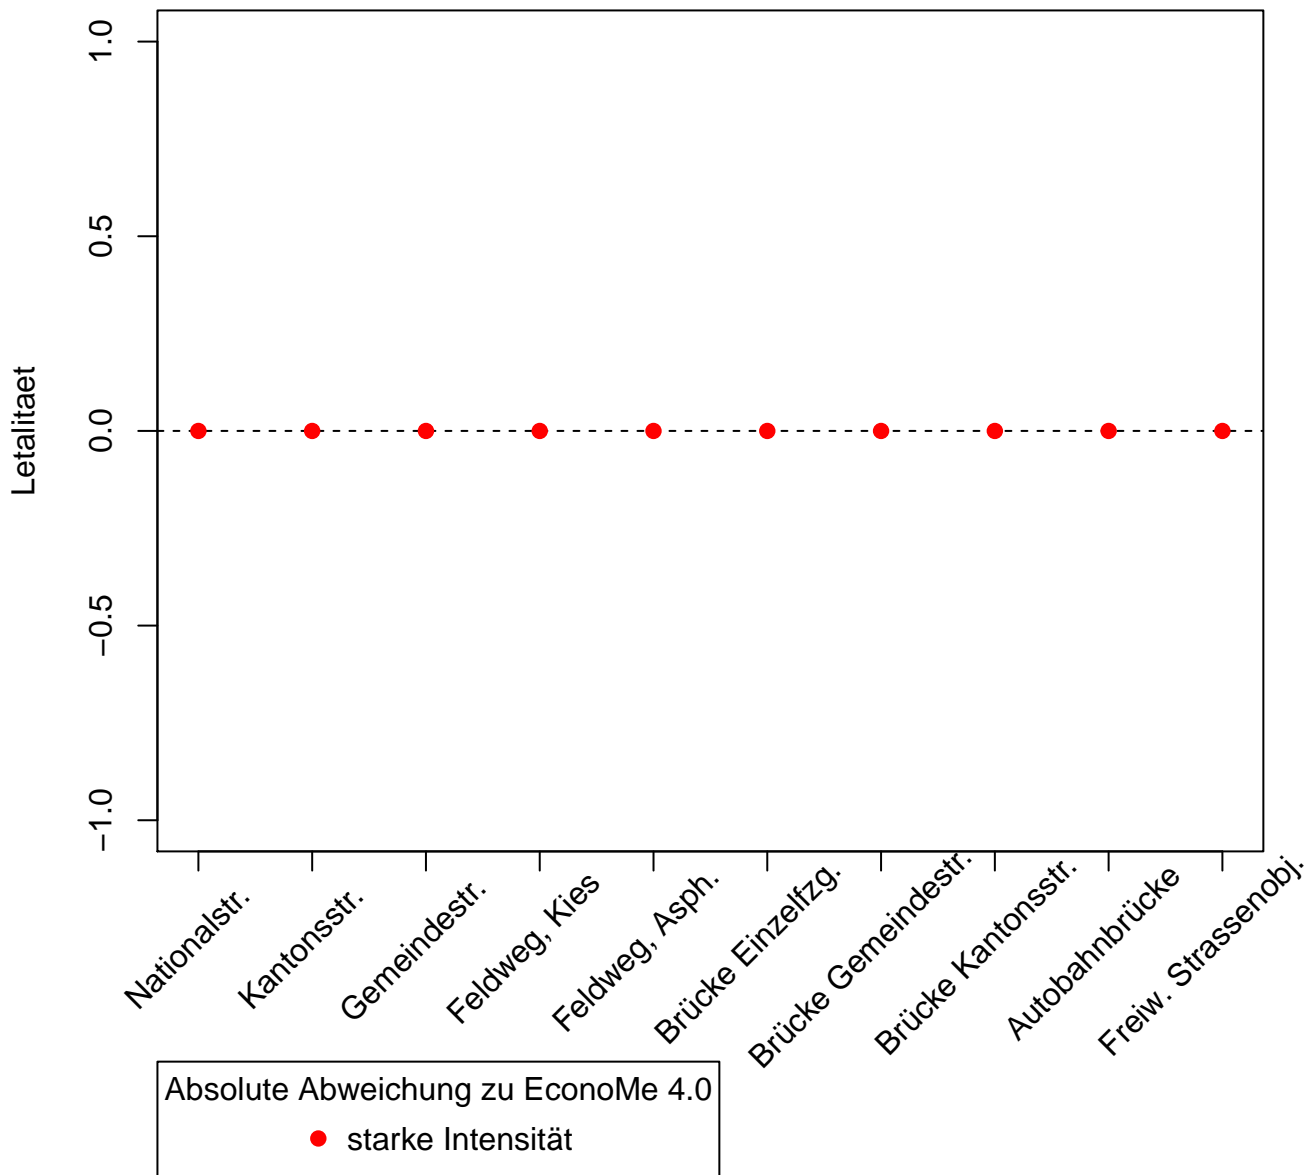

Gebaeude Felssturz

Absolute Abweichung zu EconoMe 4.0

● starke Intensität

Gebaeude Felssturz

Absolute Abweichung zu EconoMe 4.0

● starke Intensität

Landwirtschaft Felssturz

Leitungen Felssturz

mechanischeA. Felssturz

mechanischeA. Felssturz

Schienen Felssturz

Sonderobj Felssturz

Sonderobj Felssturz

Strassen Felssturz

Strassen Felssturz