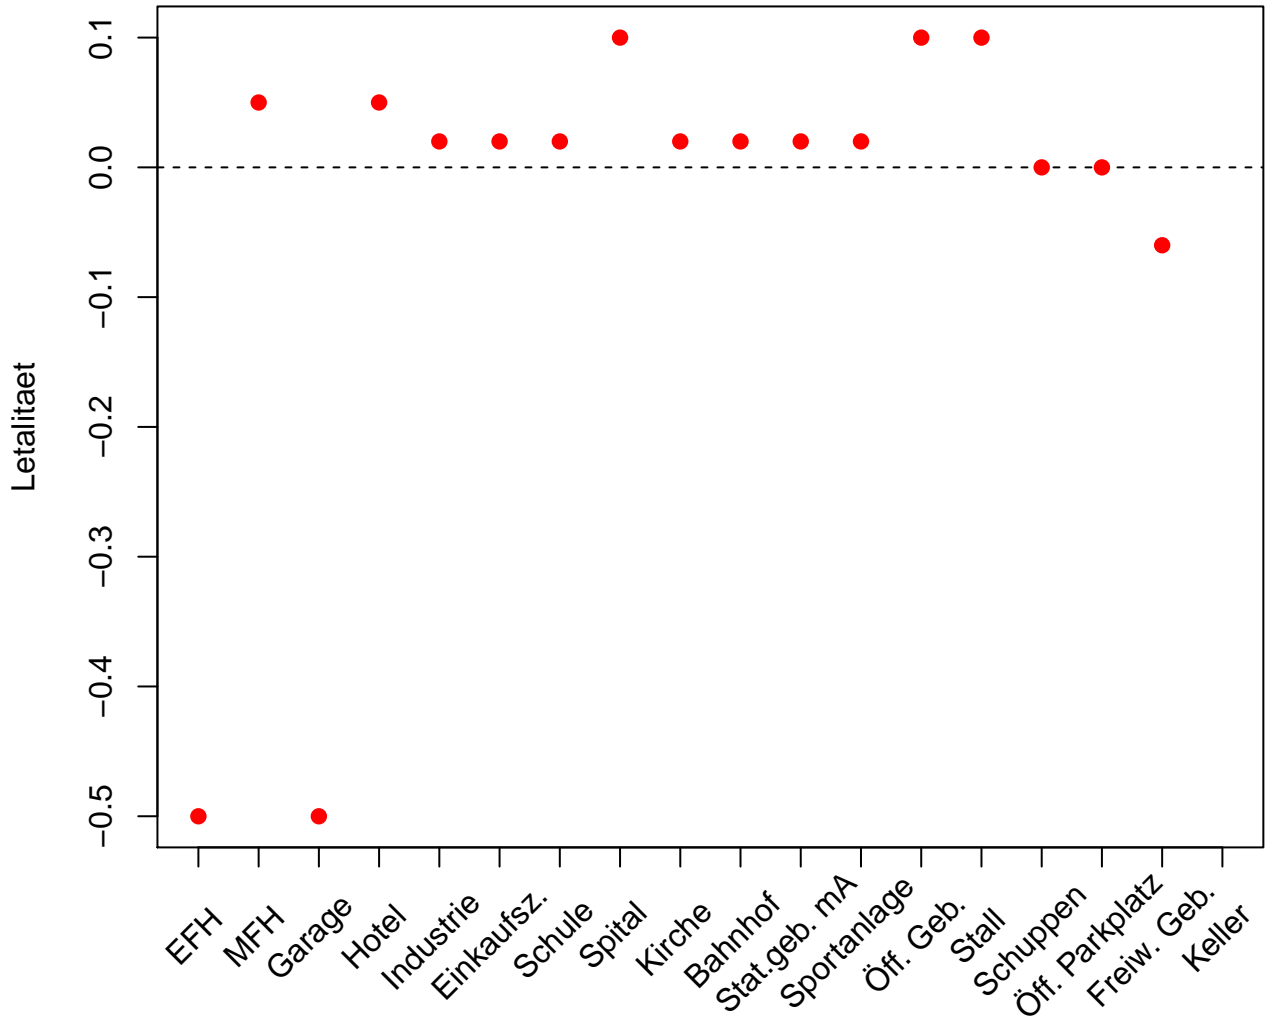

Gebaeude Felssturz

Absolute Abweichung zu EconoMe 4.0

● starke Intensität

Gebaeude Felssturz

Absolute Abweichung zu EconoMe 4.0

● starke Intensität

Landwirtschaft Felssturz

Leitungen Felssturz

mechanischeA. Felssturz

mechanischeA. Felssturz

Schienen Felssturz

Sonderobj Felssturz

Sonderobj Felssturz

Strassen Felssturz

Strassen Felssturz