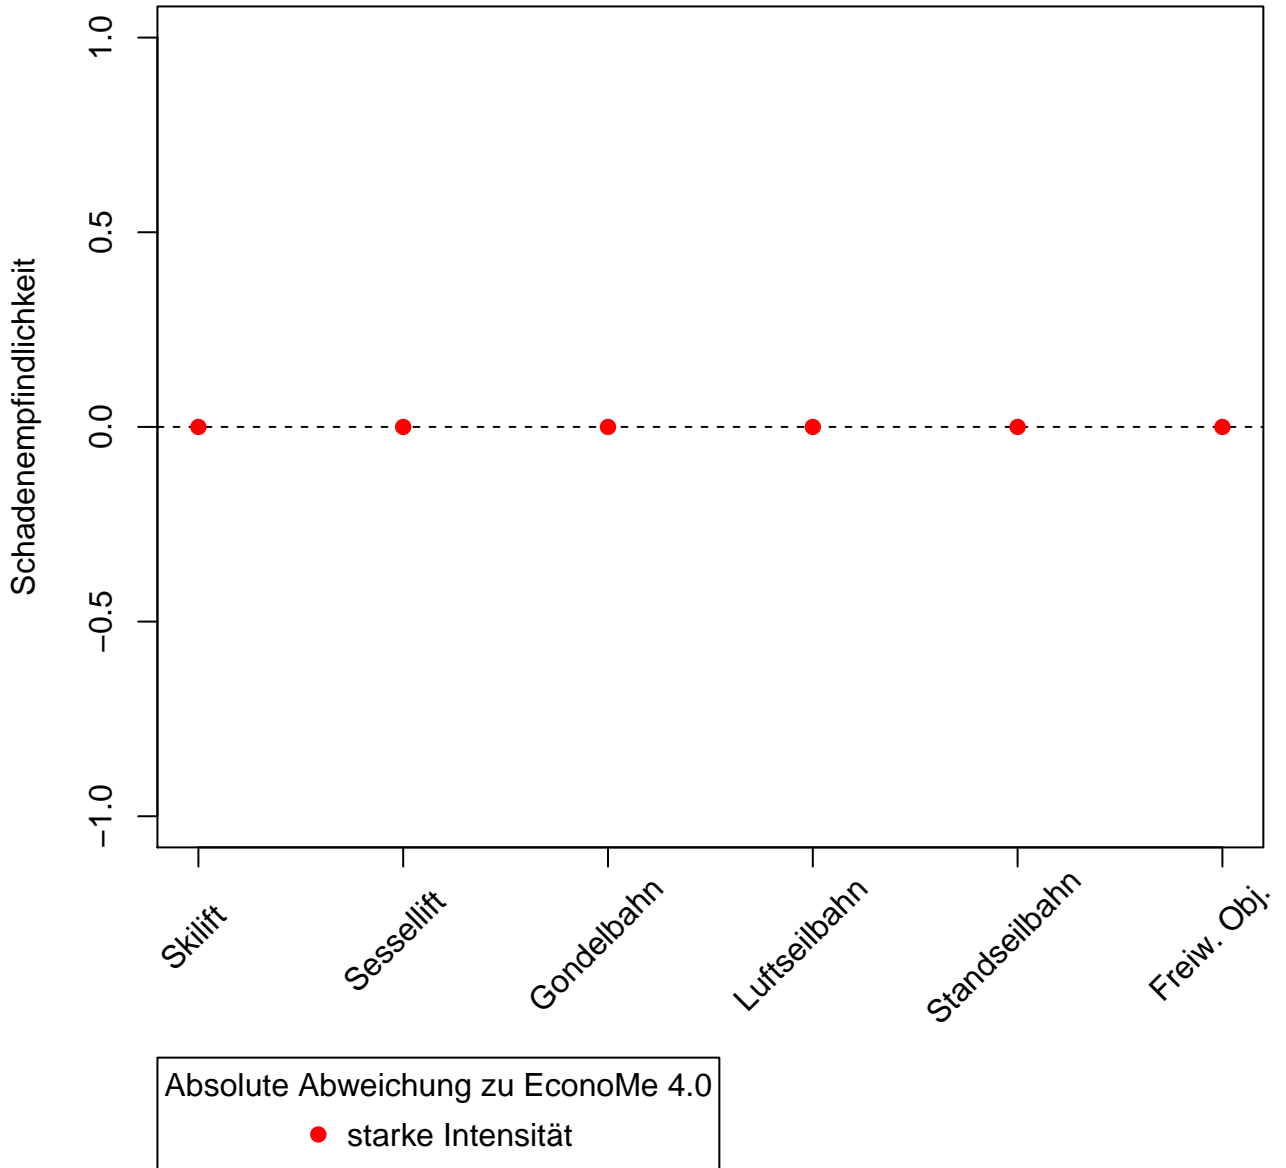

Gebaeude Felssturz

Absolute Abweichung zu EconoMe 4.0

● starke Intensität

Gebaeude Felssturz

Absolute Abweichung zu EconoMe 4.0

● starke Intensität

Landwirtschaft Felssturz

Leitungen Felssturz

mechanischeA. Felssturz

mechanischeA. Felssturz

Schienen Felssturz

Sonderobj Felssturz

Sonderobj Felssturz

Strassen Felssturz

Strassen Felssturz