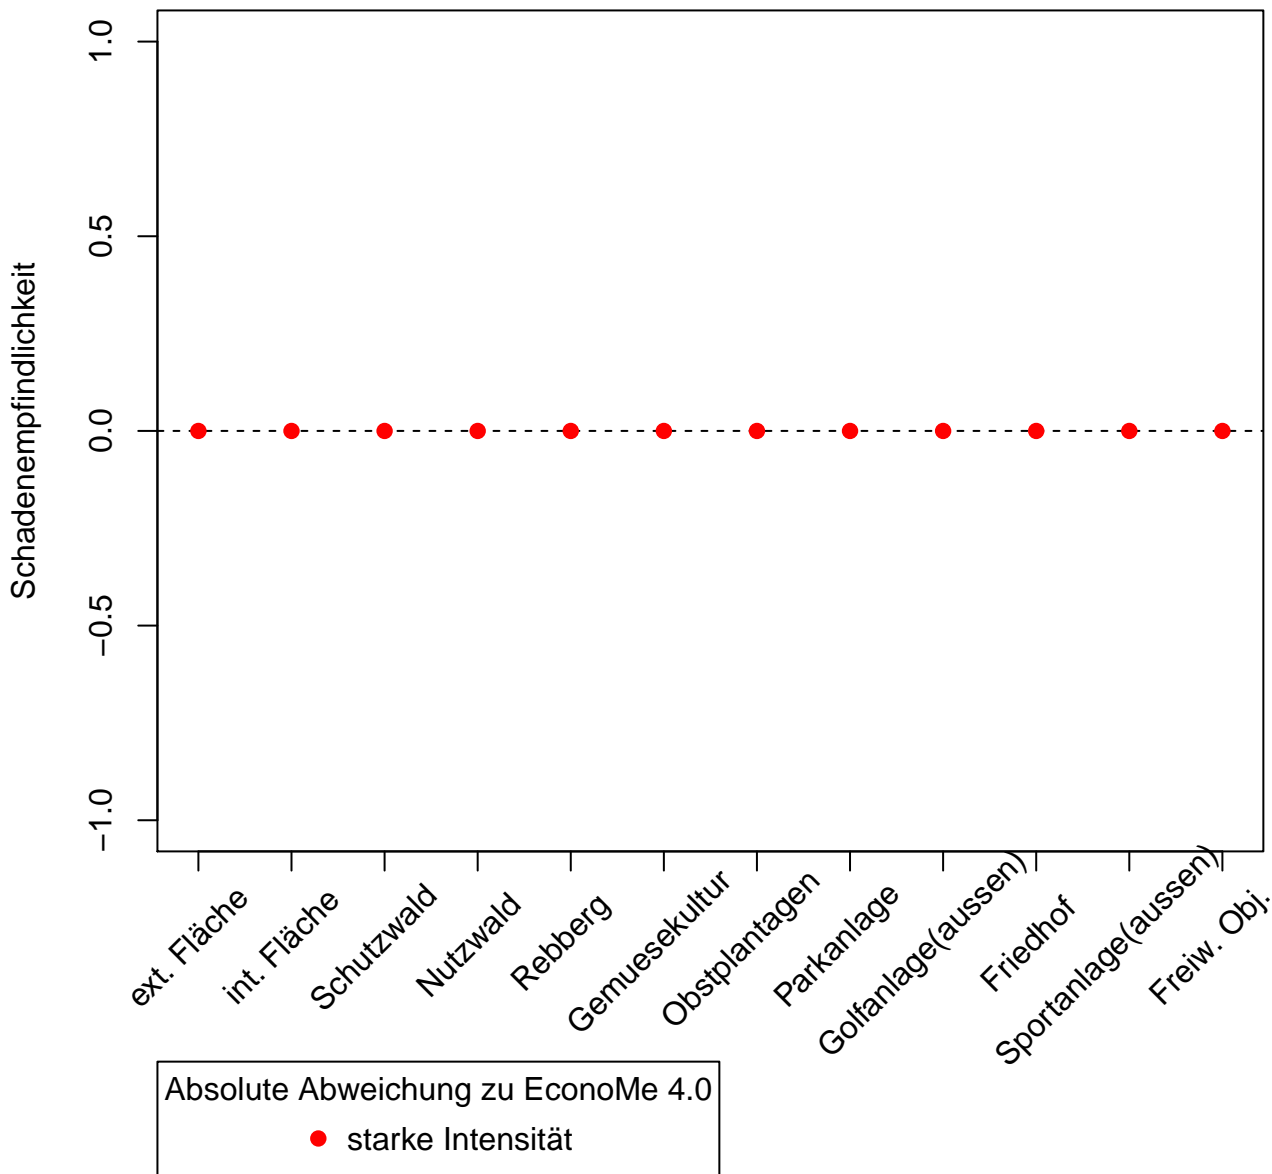

Gebaeude Felssturz

Absolute Abweichung zu EconoMe 4.0

● starke Intensität

Gebaeude Felssturz

Absolute Abweichung zu EconoMe 4.0

● starke Intensität

Landwirtschaft Felssturz

Leitungen Felssturz

mechanischeA. Felssturz

mechanischeA. Felssturz

Schienen Felssturz

Sonderobj Felssturz

Sonderobj Felssturz

Strassen Felssturz

Strassen Felssturz