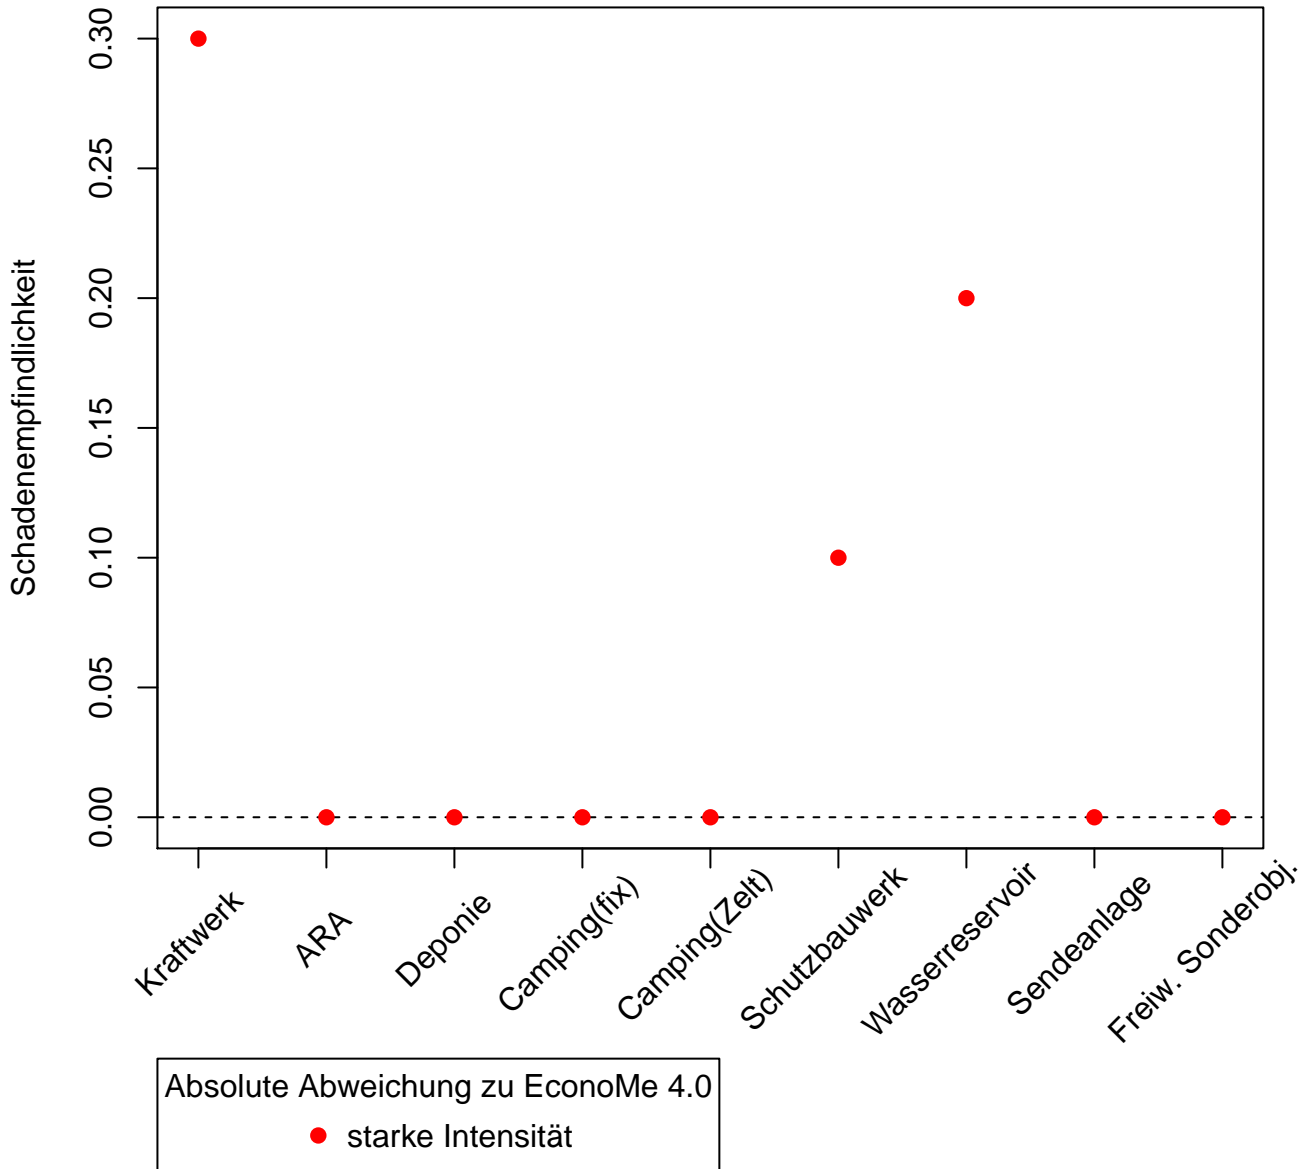

Gebaeude Felssturz

Absolute Abweichung zu EconoMe 4.0

● starke Intensität

Gebaeude Felssturz

Absolute Abweichung zu EconoMe 4.0

● starke Intensität

Landwirtschaft Felssturz

Leitungen Felssturz

mechanischeA. Felssturz

mechanischeA. Felssturz

Schienen Felssturz

Sonderobj Felssturz

Sonderobj Felssturz

Strassen Felssturz

Strassen Felssturz