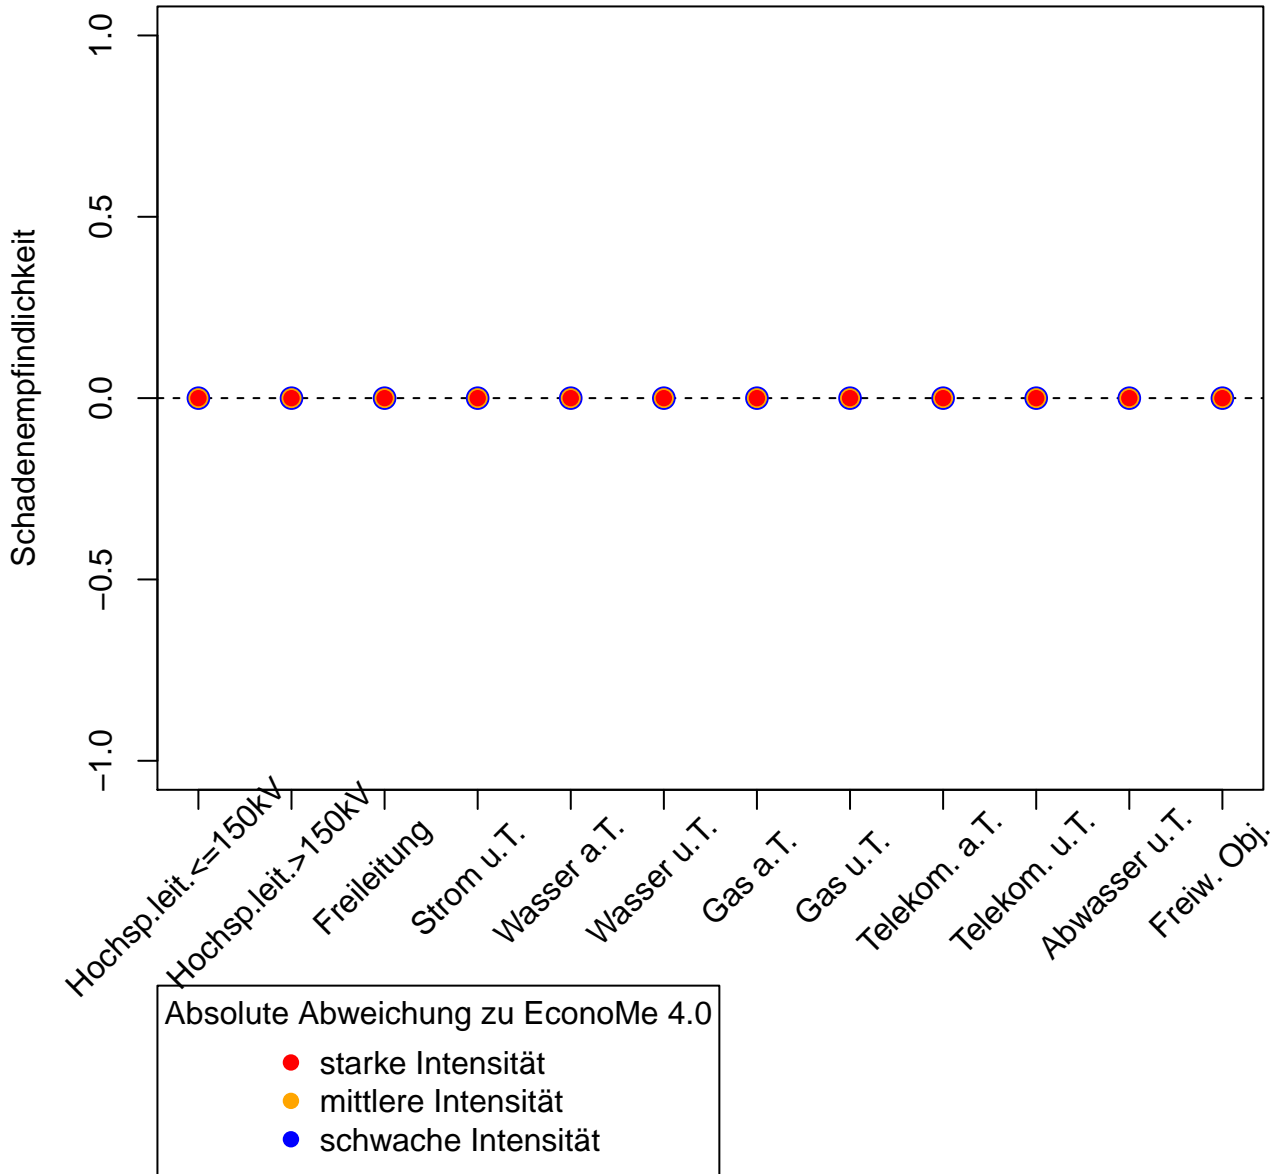

# Gebaeude Lawine

Absolute Abweichung zu EconoMe 4.0

- starke Intensität
- mittlere Intensität
- schwache Intensität

# Leitungen Lawine

# Strassen Lawine