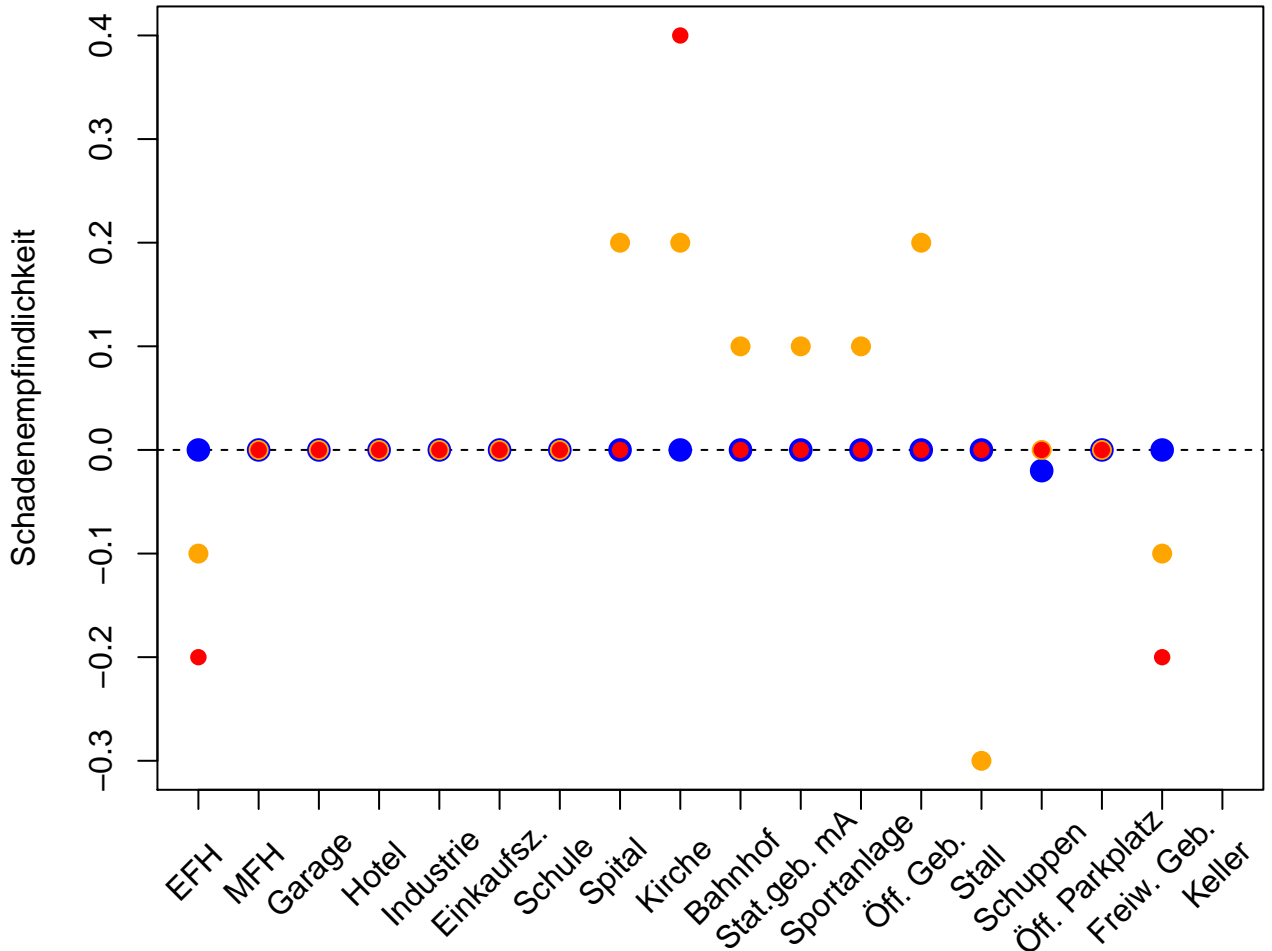

# Gebaeude Lawine

Absolute Abweichung zu EconoMe 4.0

- starke Intensität
- mittlere Intensität
- schwache Intensität