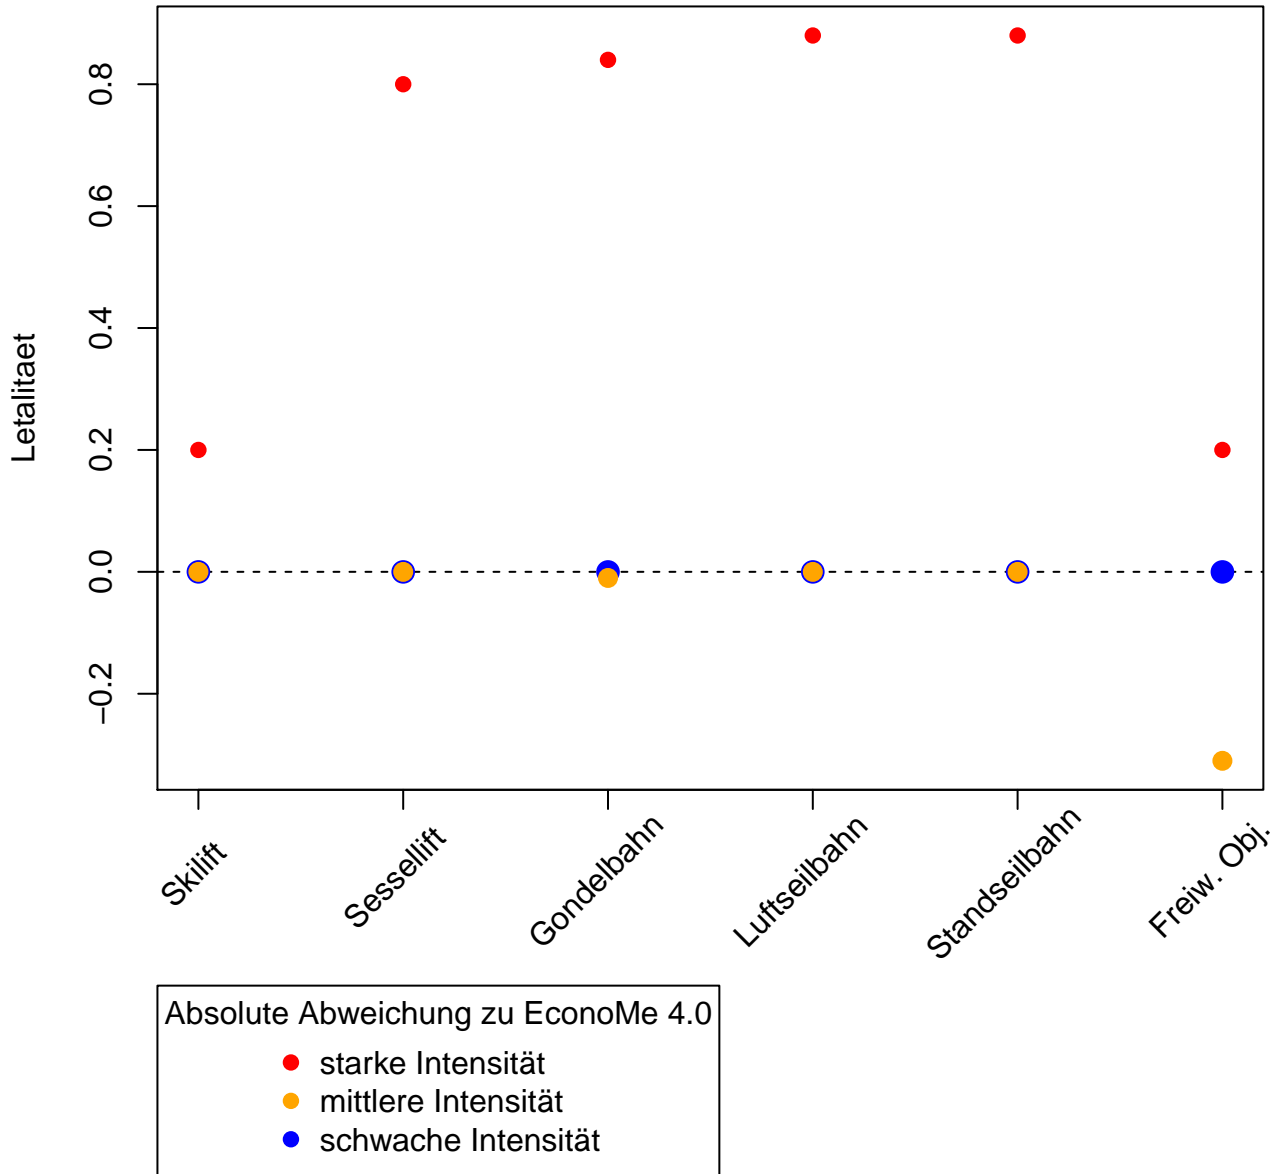

mechanischeA. Lawine