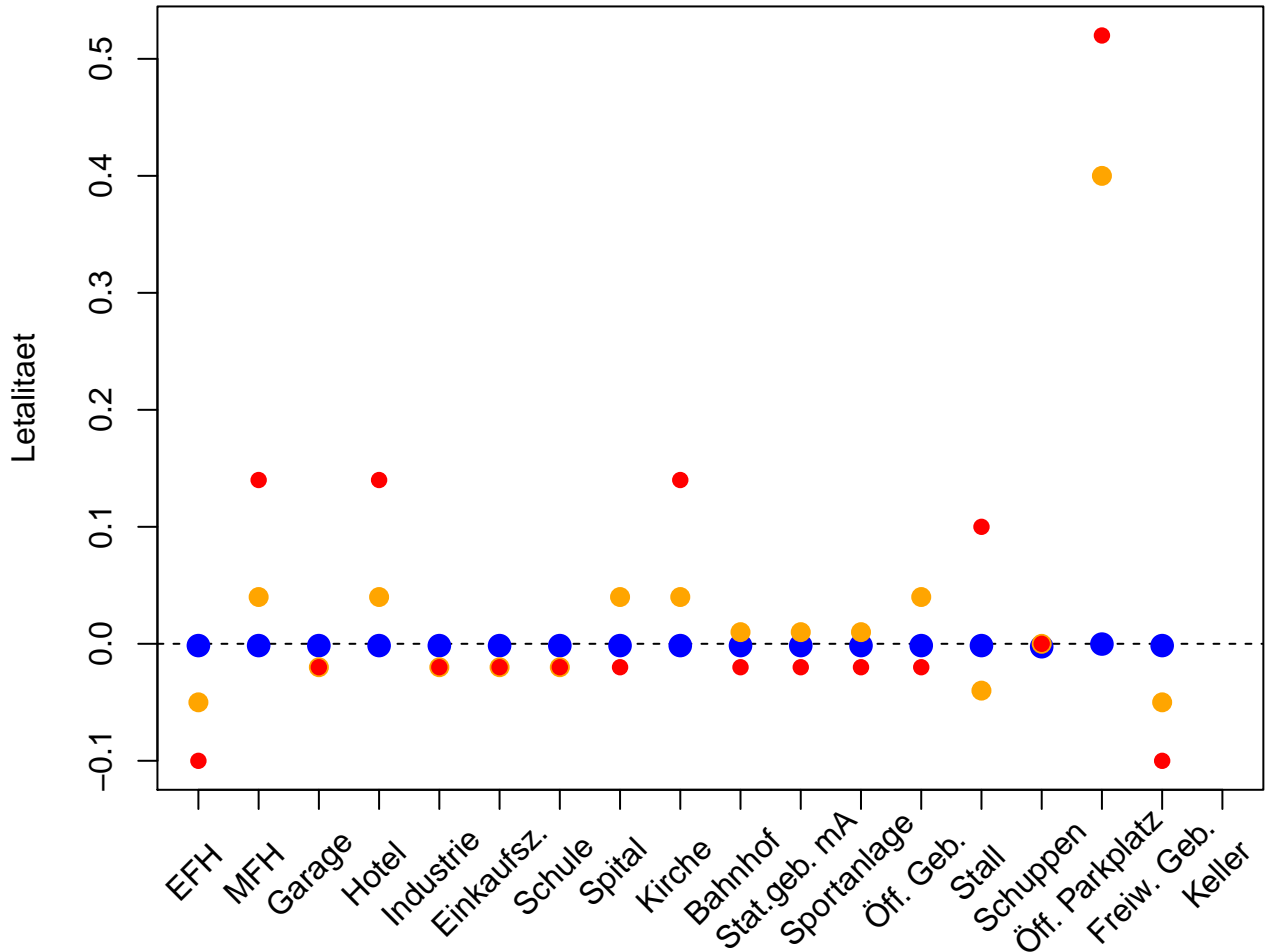

# Gebaeude Lawine

Absolute Abweichung zu EconoMe 4.0

- starke Intensität
- mittlere Intensität
- schwache Intensität