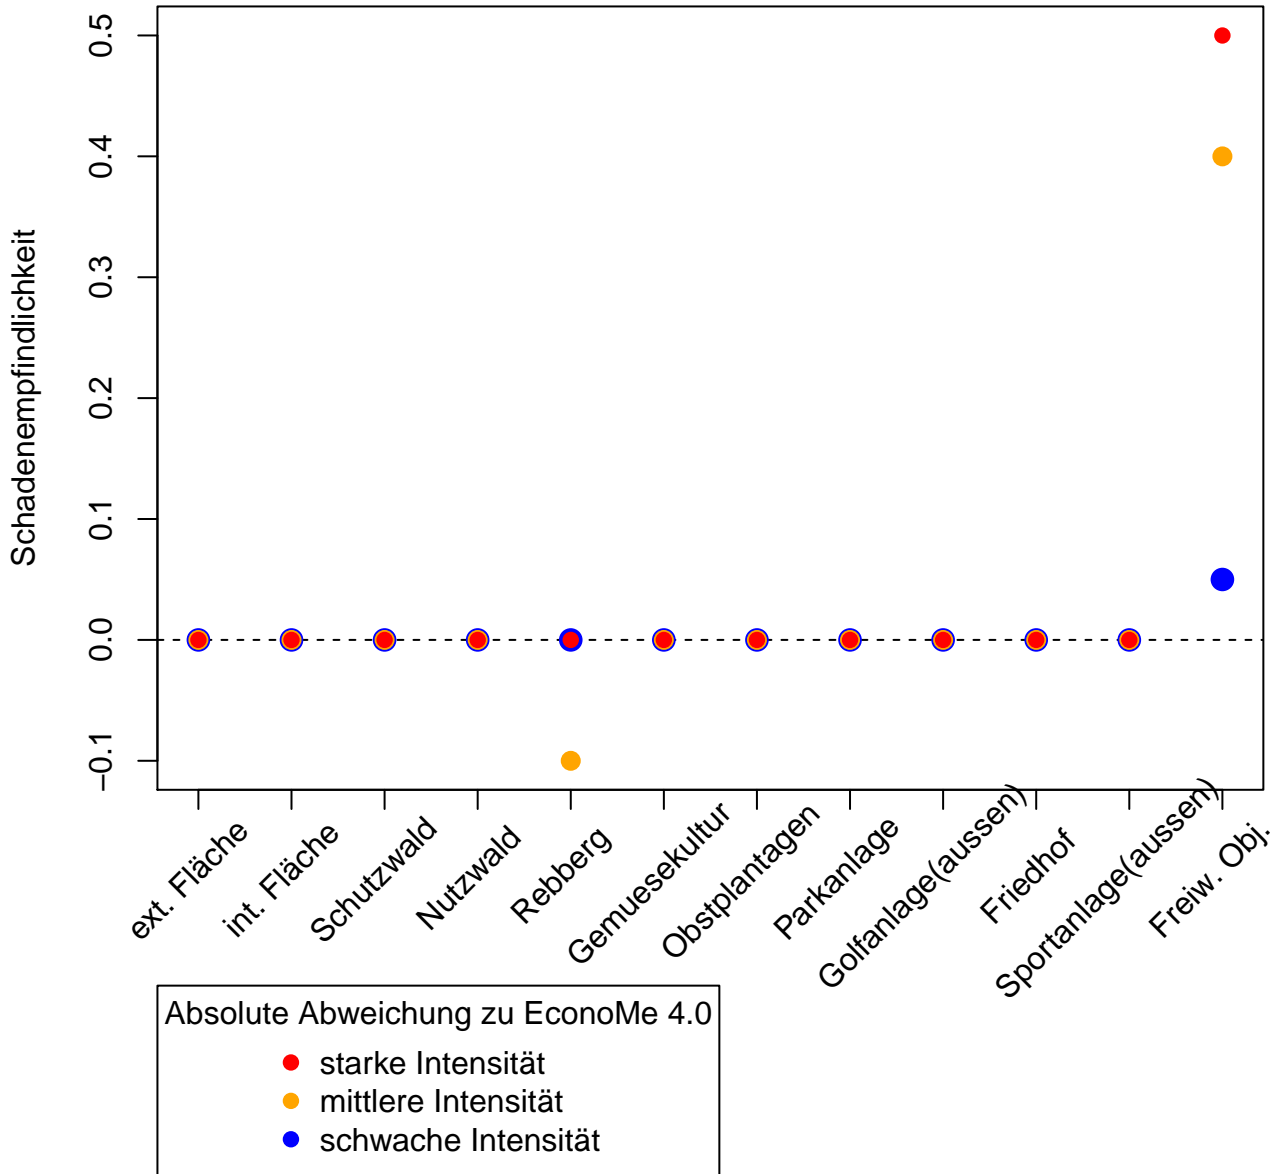

# Gebaeude Lawine

Absolute Abweichung zu EconoMe 4.0

- starke Intensität
- mittlere Intensität
- schwache Intensität

# Leitungen Lawine

# Strassen Lawine