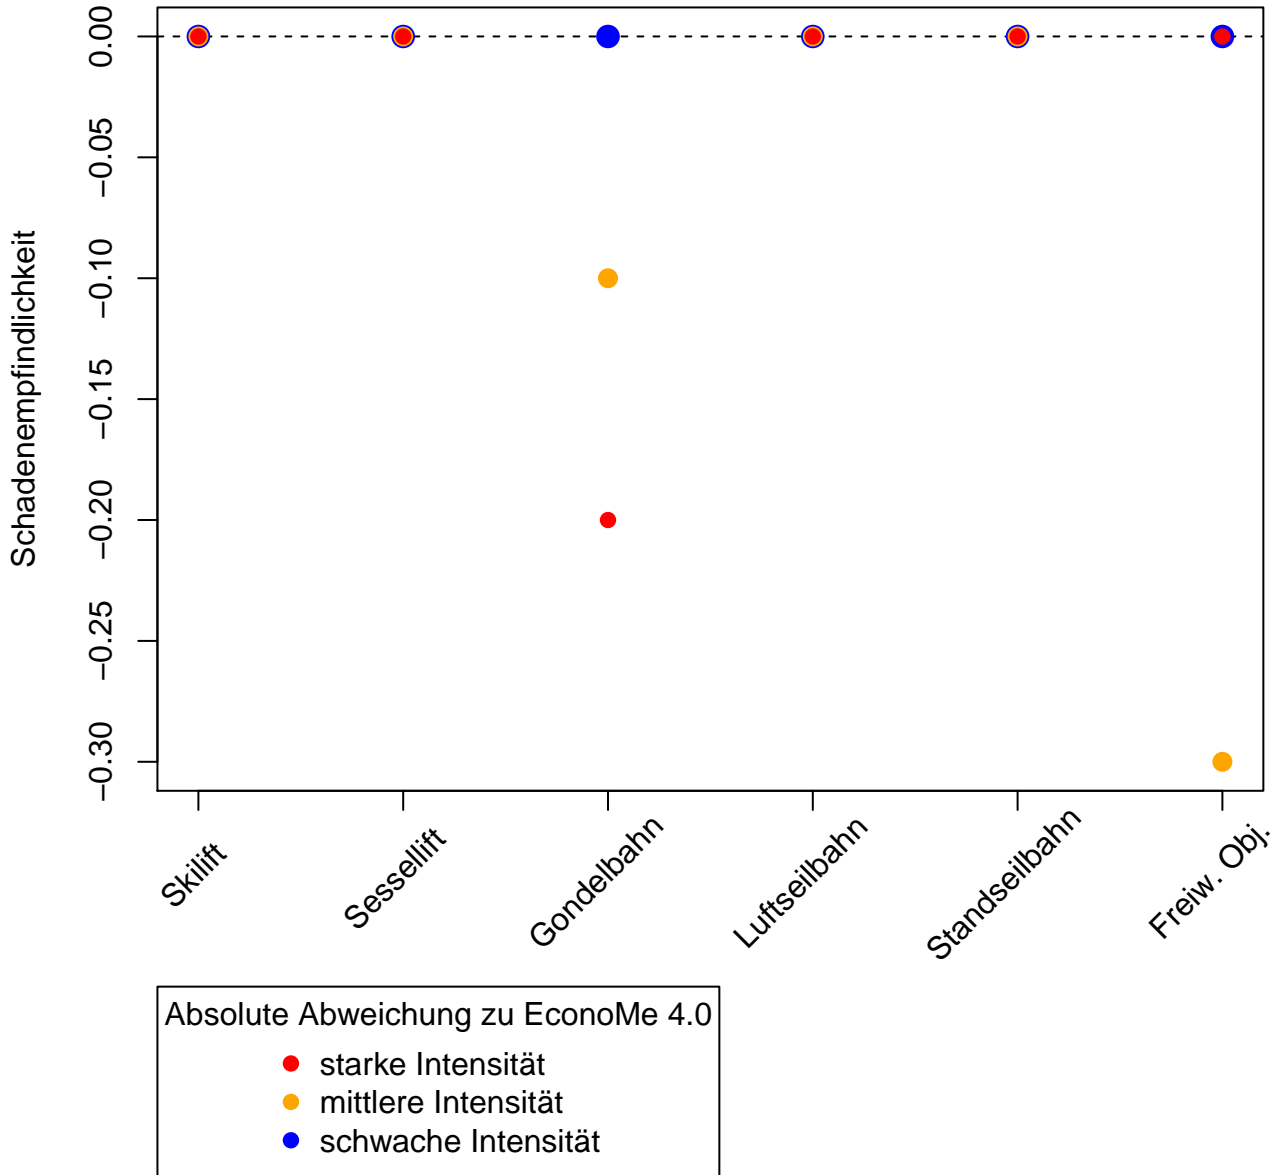

mechanischeA. Lawine